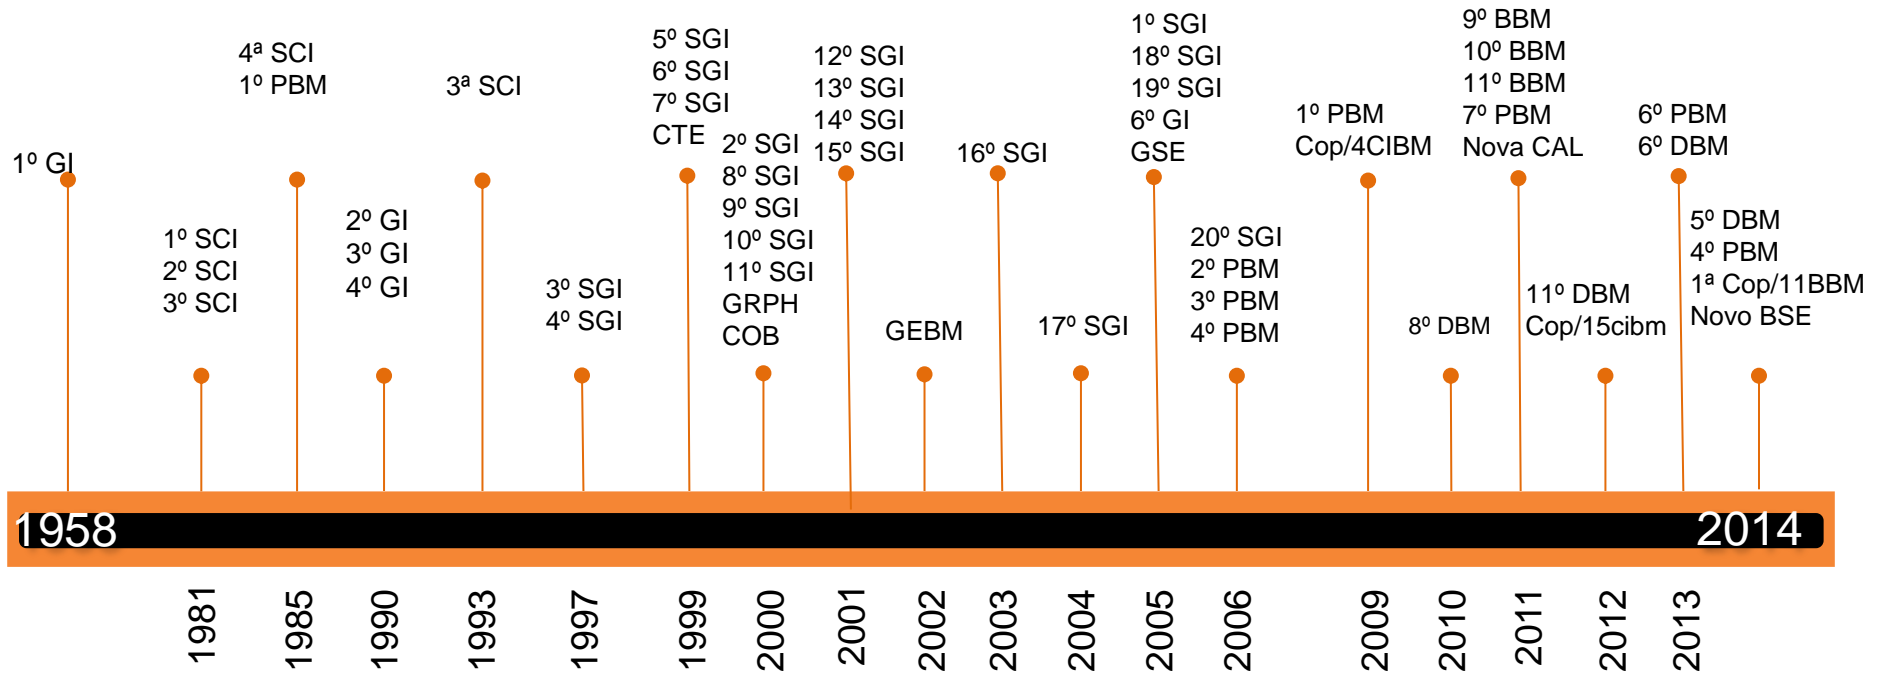

2012

- 11º Destacamento Bombeiro Militar (Aruanã)
- Companhia Operacional/15ªCIBM (São Luis dos Montes Belos)

2013

- 6º Pelotão Bombeiro Militar (Itaberaí)
- 6º Destacamento Bombeiro Militar (Ceres)

2014

- 4º Pelotão Bombeiro Militar (Águas Lindas de Goiás)
- 5º Destacamento Bombeiro Militar (Goiatuba)
- Companhia Operacional/11BBM (São Miguel do Araguaia)
- Novo Batalhão de Salvamento e Emergência