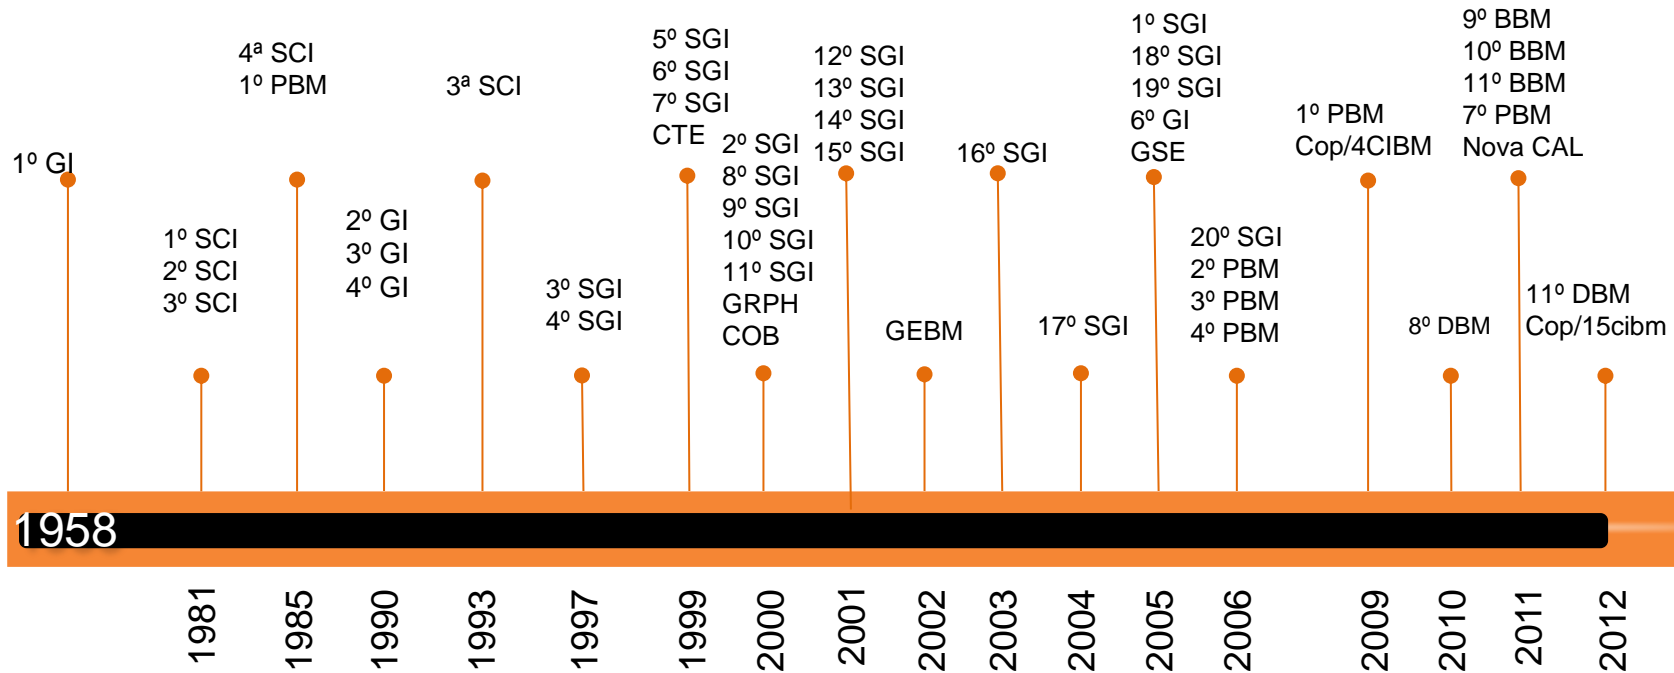

2012

- 11º Destacamento Bombeiro Militar (Aruanã)
- Companhia Operacional/15ªCIBM (São Luis dos Montes Belos)