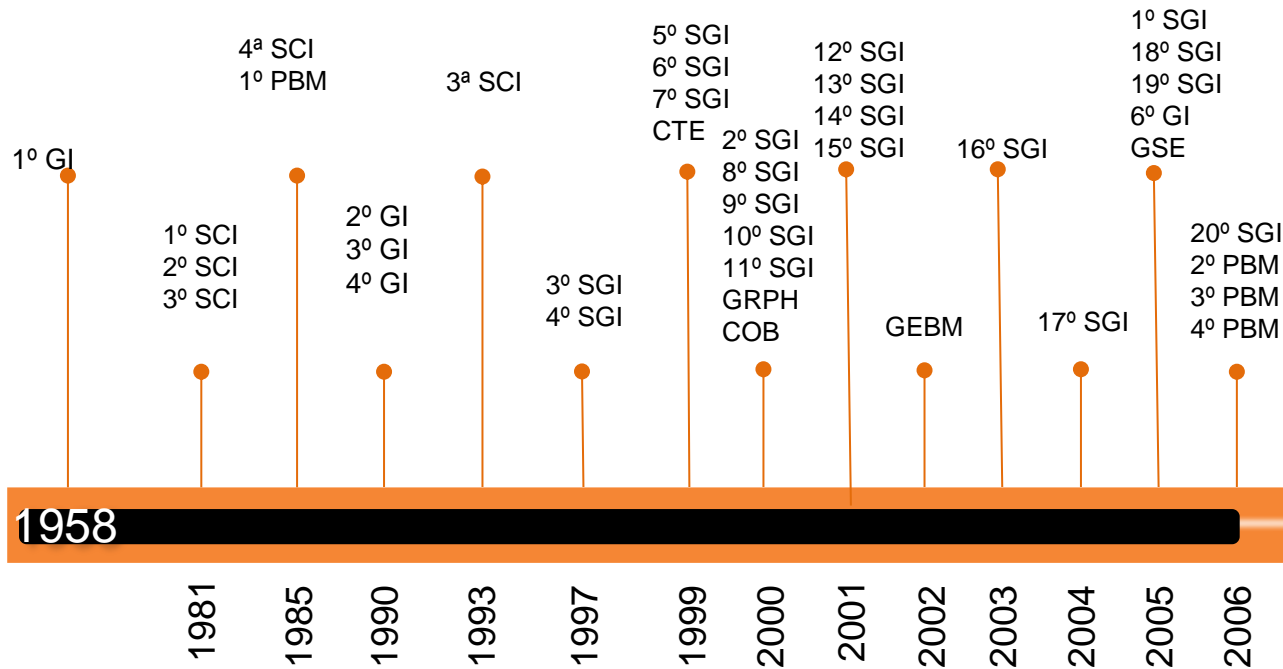

2006

- 20º Sub Grupamento de Incêndio (Inhumas)
- 2º Pelotão Bombeiro Militar (Cristalina)
- 3º Pelotão Bombeiro Militar (Posse)
- 4º Pelotão Bombeiro Militar (Planaltina de Goiás)