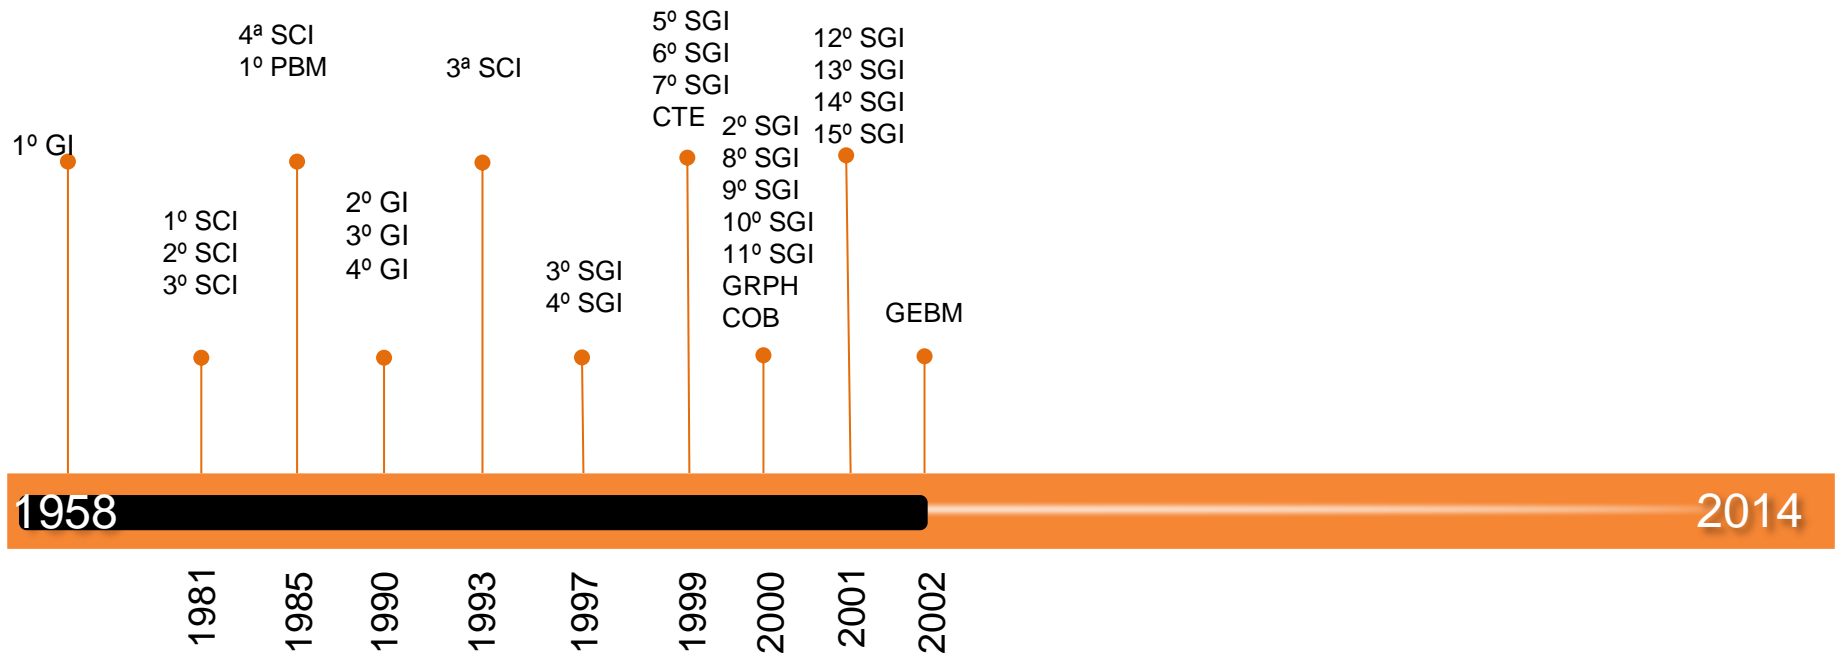

2002

- Gerência de Ensino Bombeiro Militar