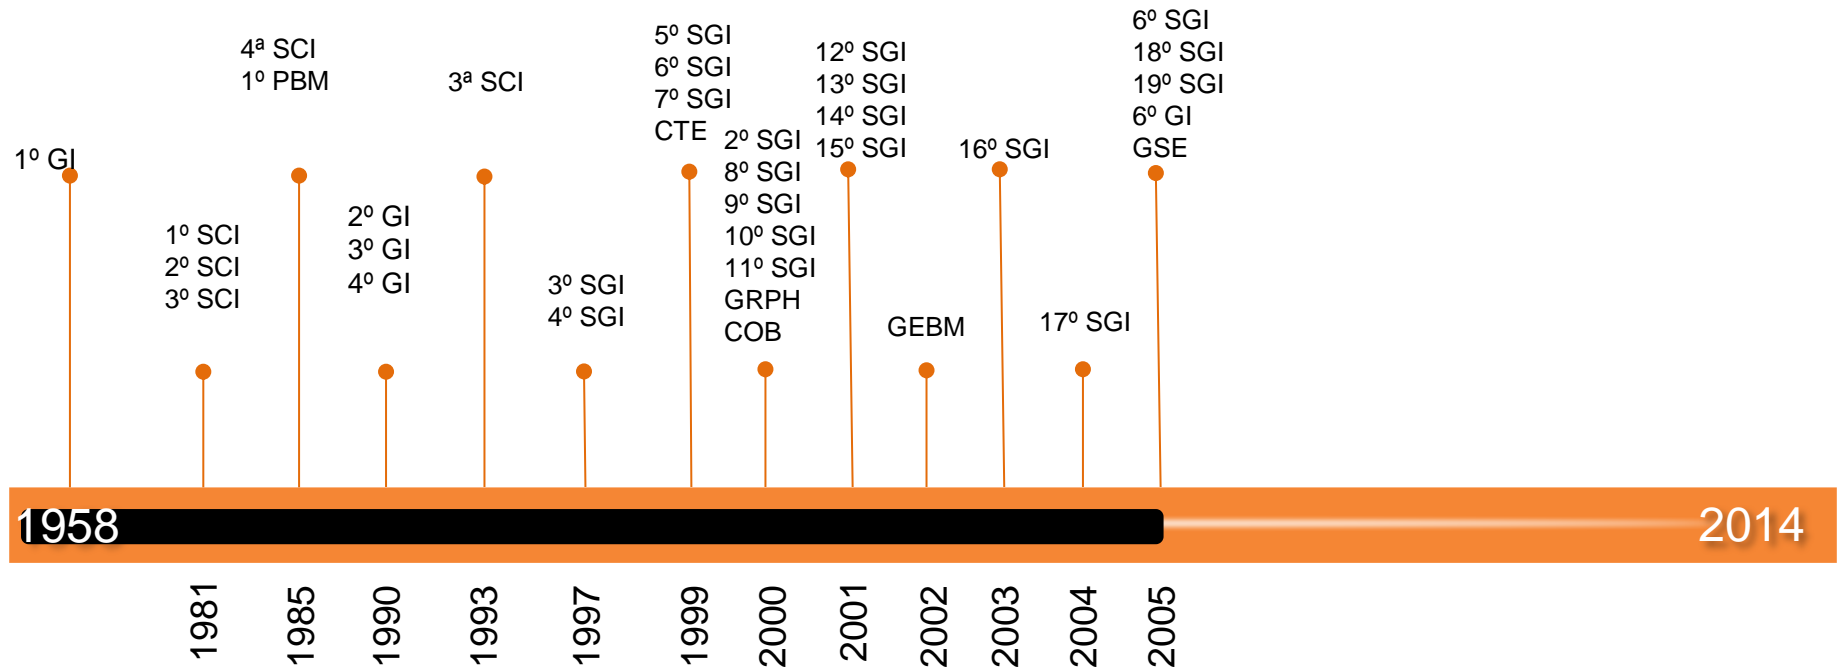

2003

- 16º Sub Grupamento de Incêndio (Formosa)

2004

- 17º Sub Grupamento de Incêndio (Jaraguá)

2005

- 6º Sub Grupamento de Incêndio (Parque Ecológico)
- 18º Sub Grupamento de Incêndio (Palmeiras de Goiás)
- 19º Sub Grupamento de Incêndio (Niquelândia)
- 6º Grupamento de Incêndio (Itumbiara)
- Grupamento de Salvamento e Emergência