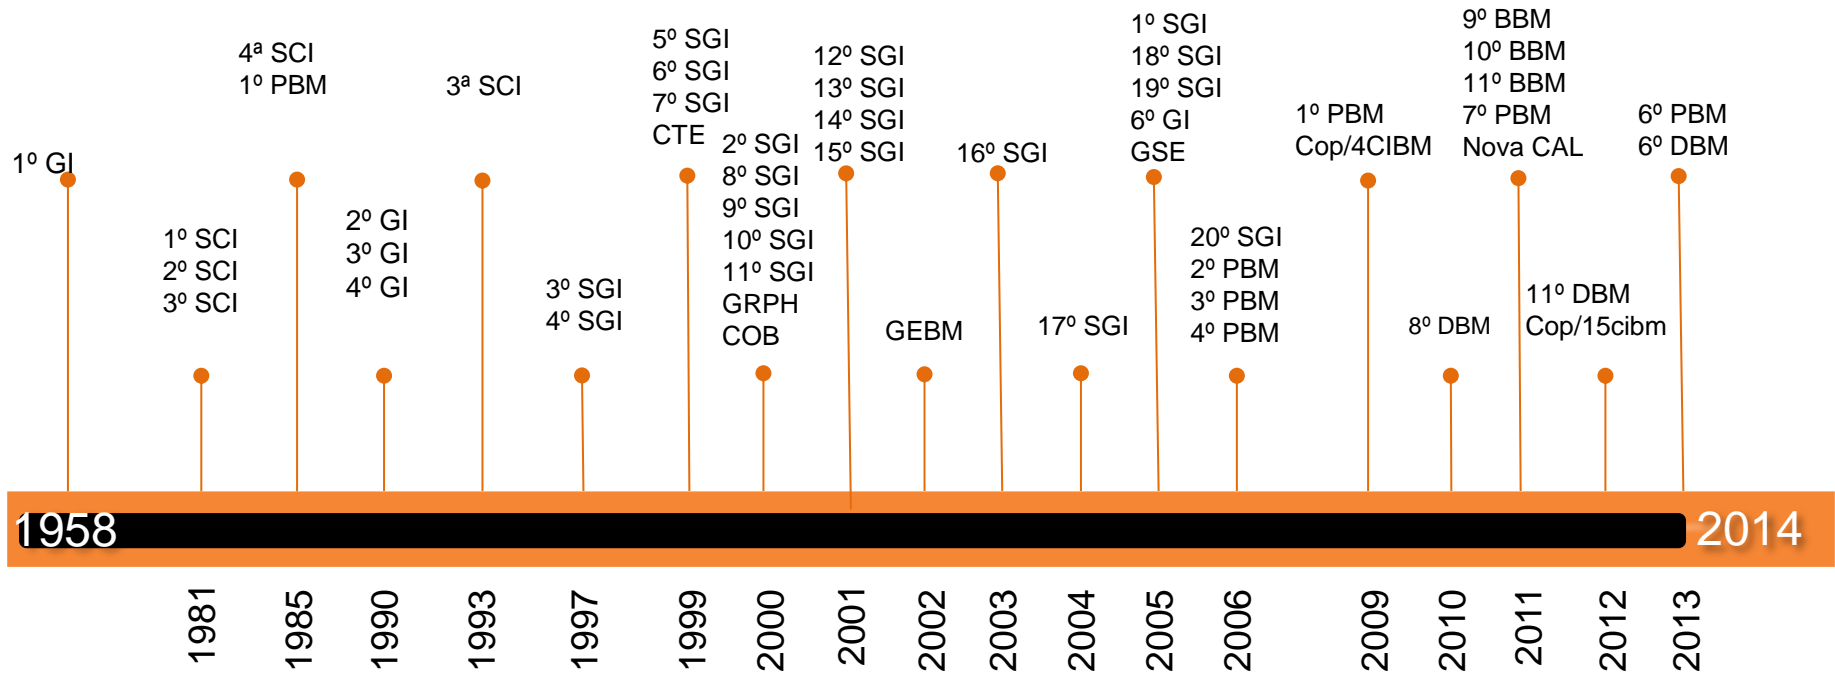

2013

- 6º Pelotão Bombeiro Militar (Itaberaí)
- 6º Destacamento Bombeiro Militar (Ceres)