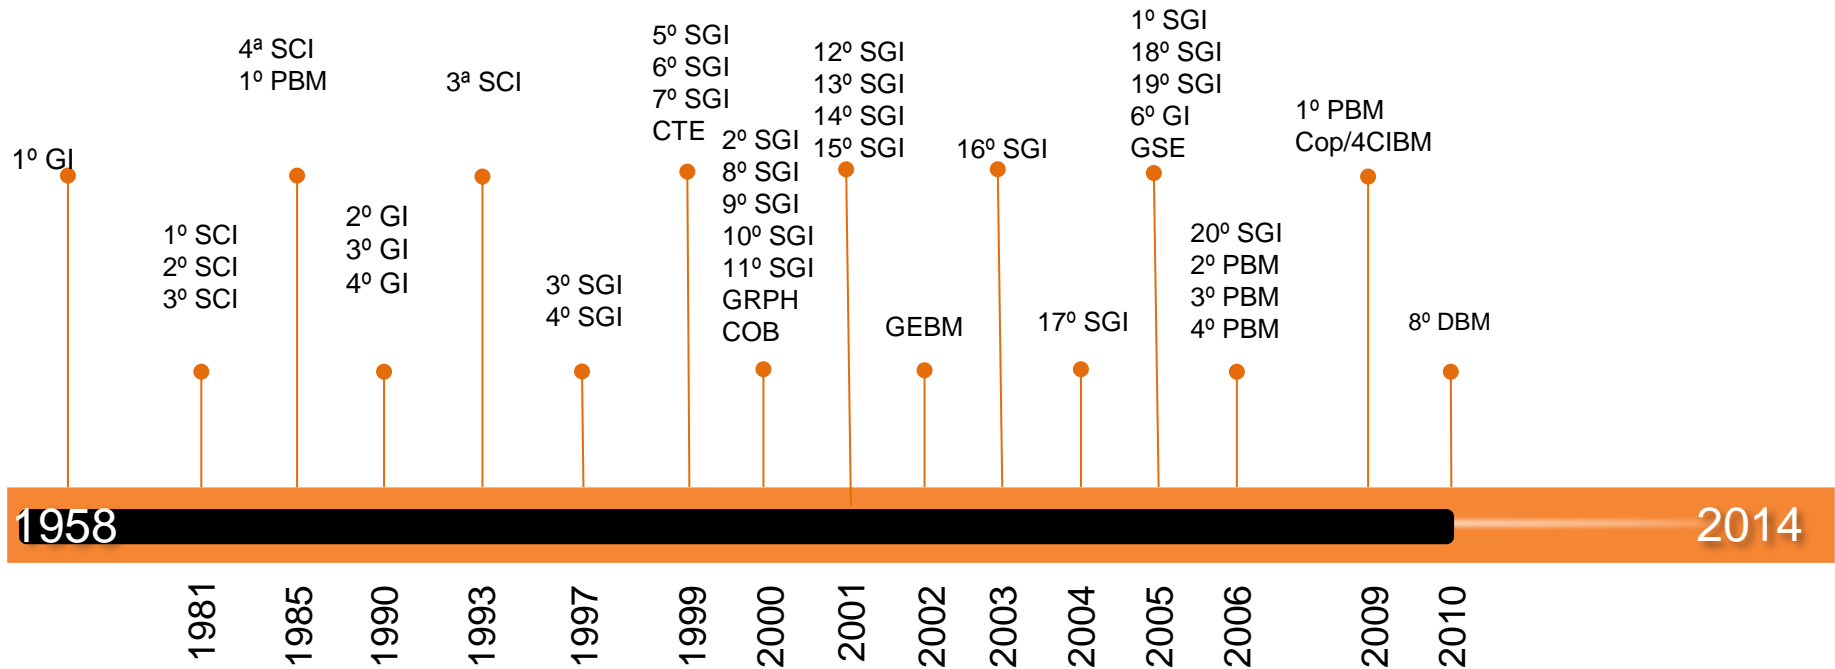

2010

- 8º Destacamento Bombeiro Militar (Pires do Rio)