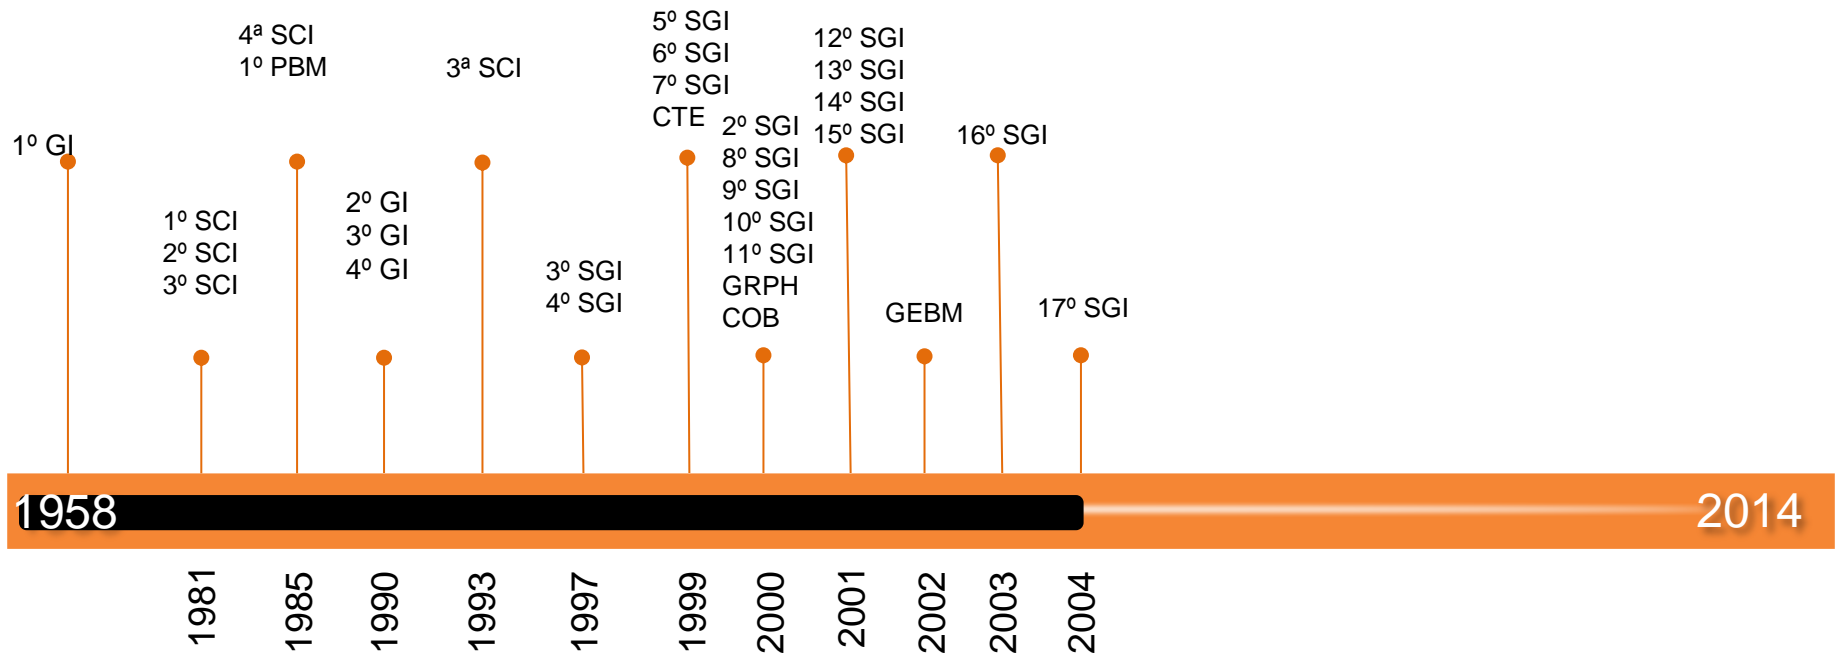

2004

- 17º Sub Grupamento de Incêndio (Jaraguá)