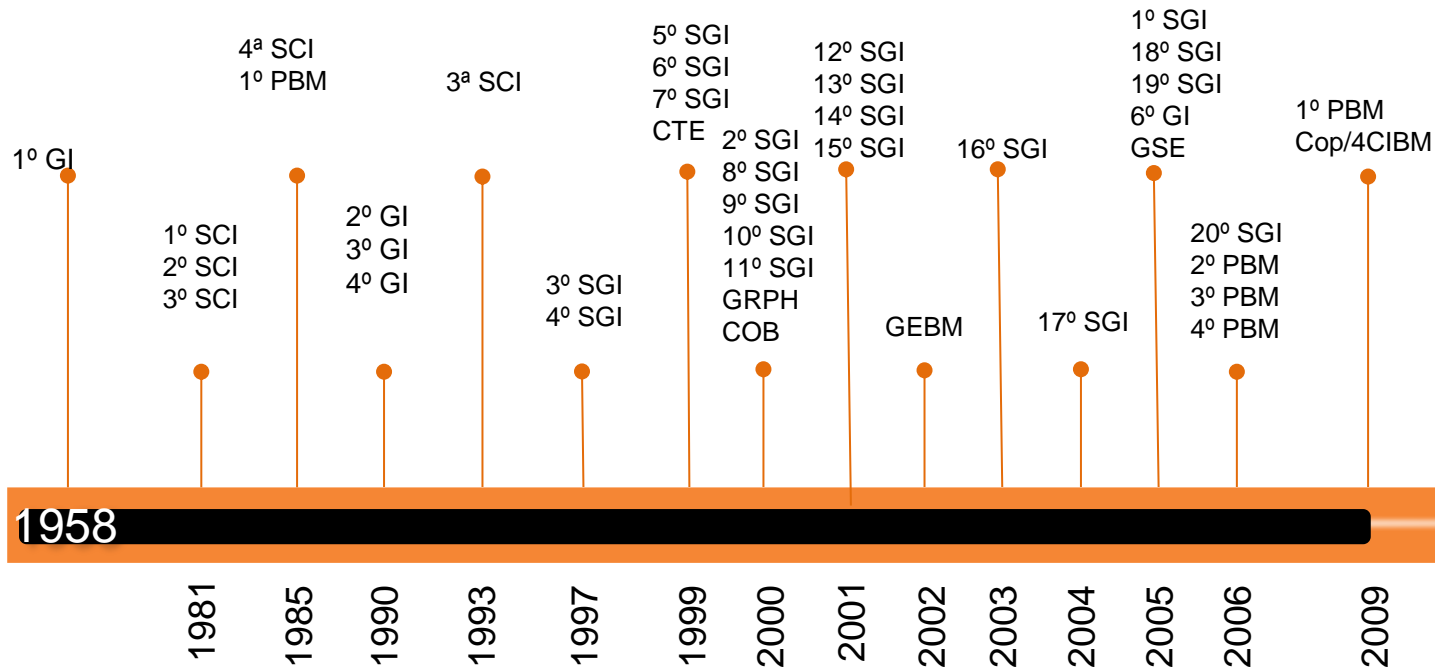

2009

- 1º Pelotão Bombeiro Militar (Uruaçu)
- Companhia Operacional/4ªCIBM (Morrinhos)