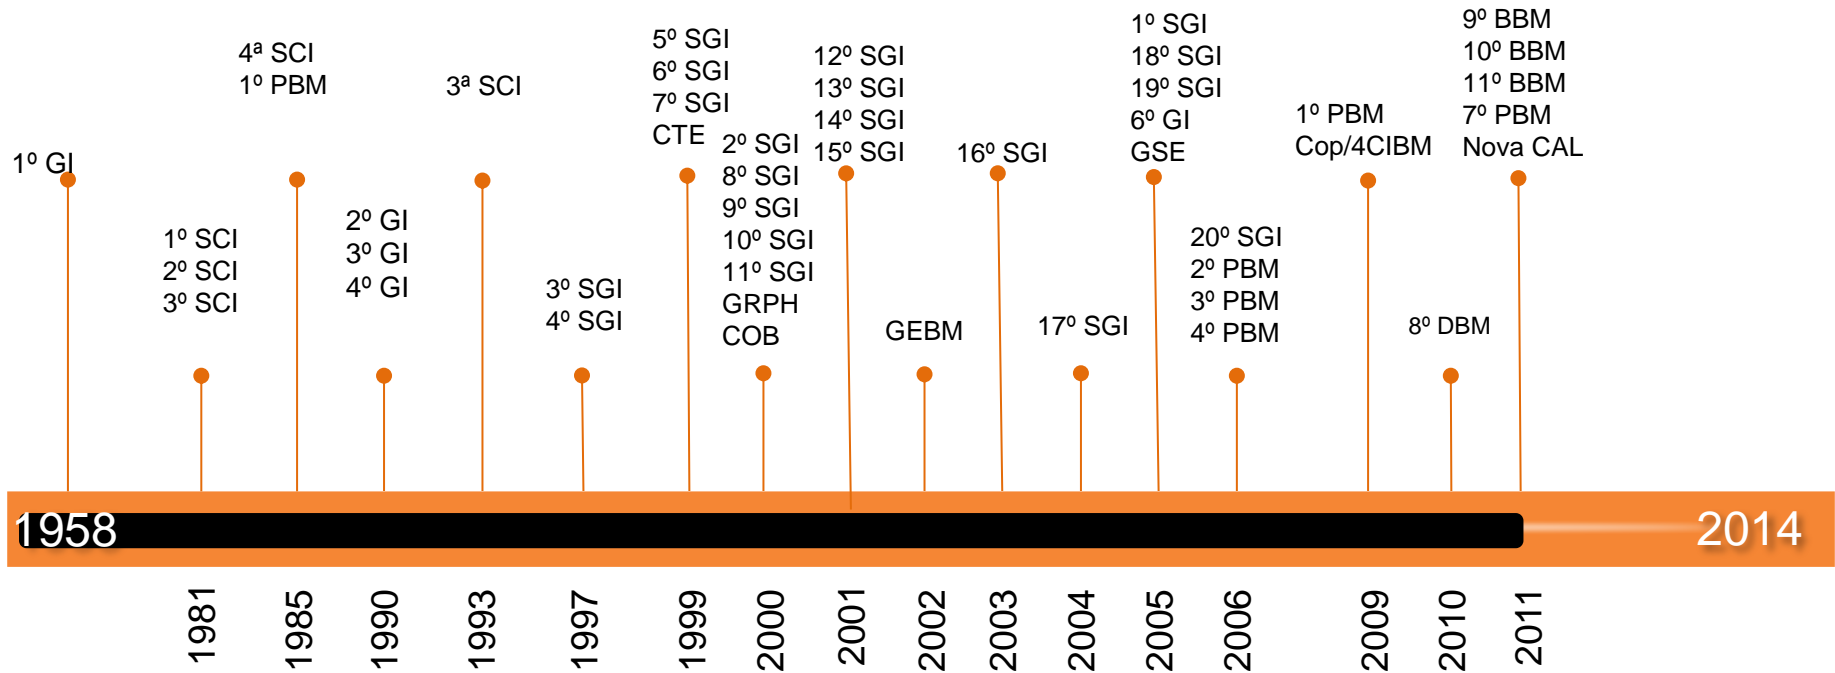

2011

- 9º Batalhão Bombeiro Militar (Caldas Novas)
- 10º Batalhão Bombeiro Militar (Catalão)
- 11º Batalhão Bombeiro Militar (Porangatu)
- 7º Pelotão Bombeiro Militar (Iporá)
- Unidade Avenida Consolação/Cidade Jardim – Goiânia (CAL, 1º CRBM, 2º CRBM)