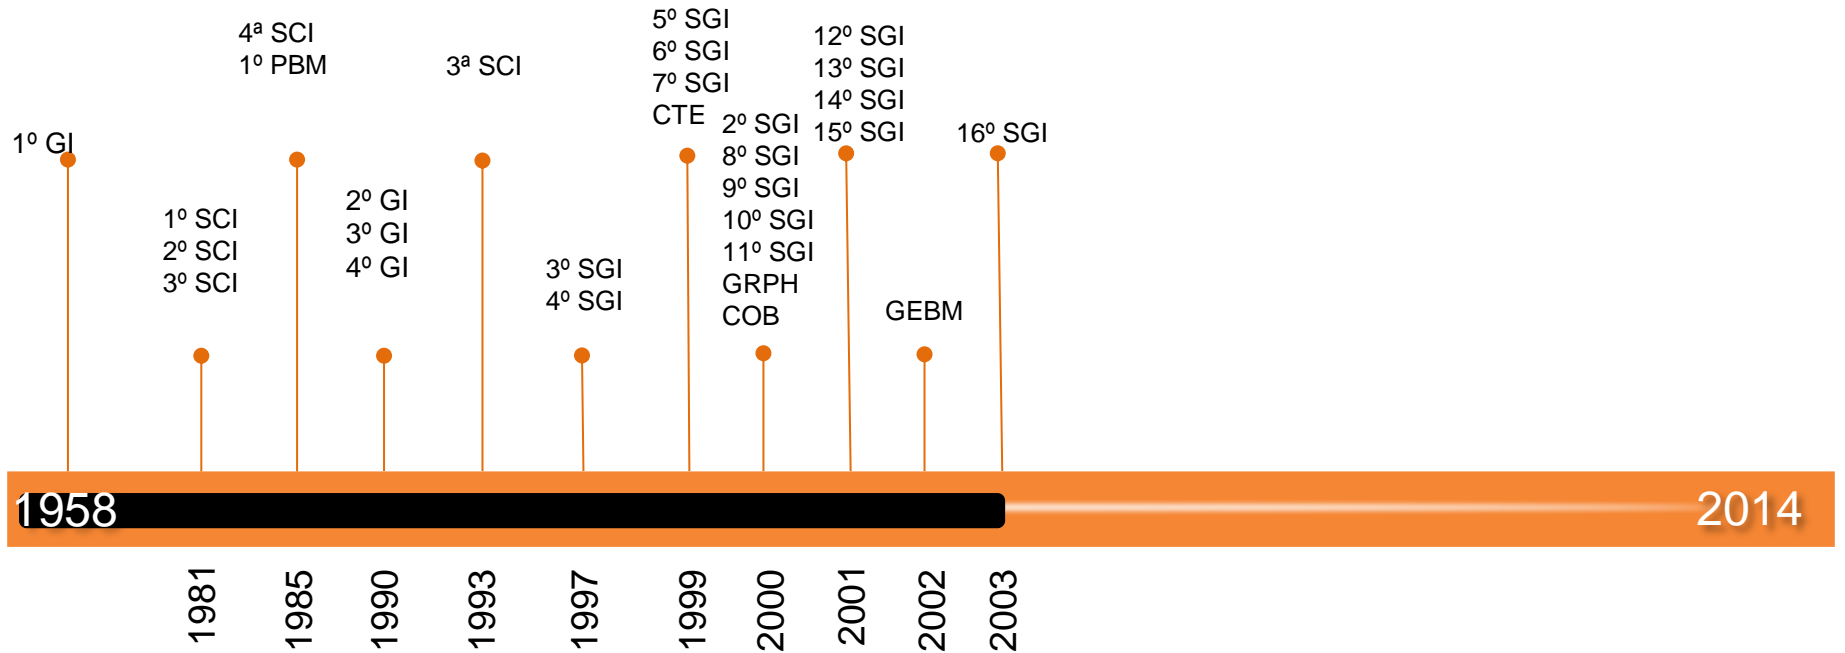

2003

- 16º Sub Grupamento de Incêndio (Formosa)